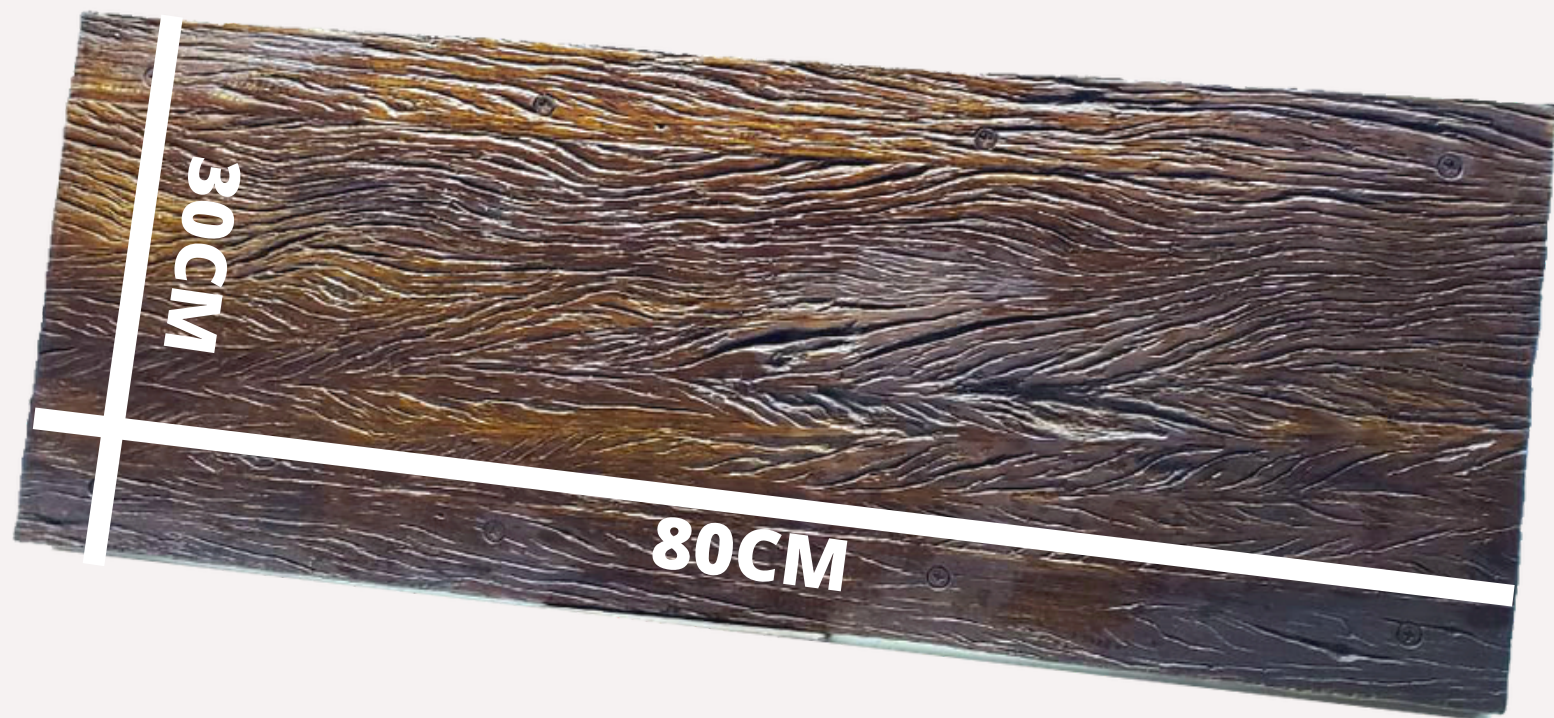

de flora

Pisante 80x30 cm

R$54,90

TELEFONE E WHATSAPP EMPRESARIAL 062 3218 3367