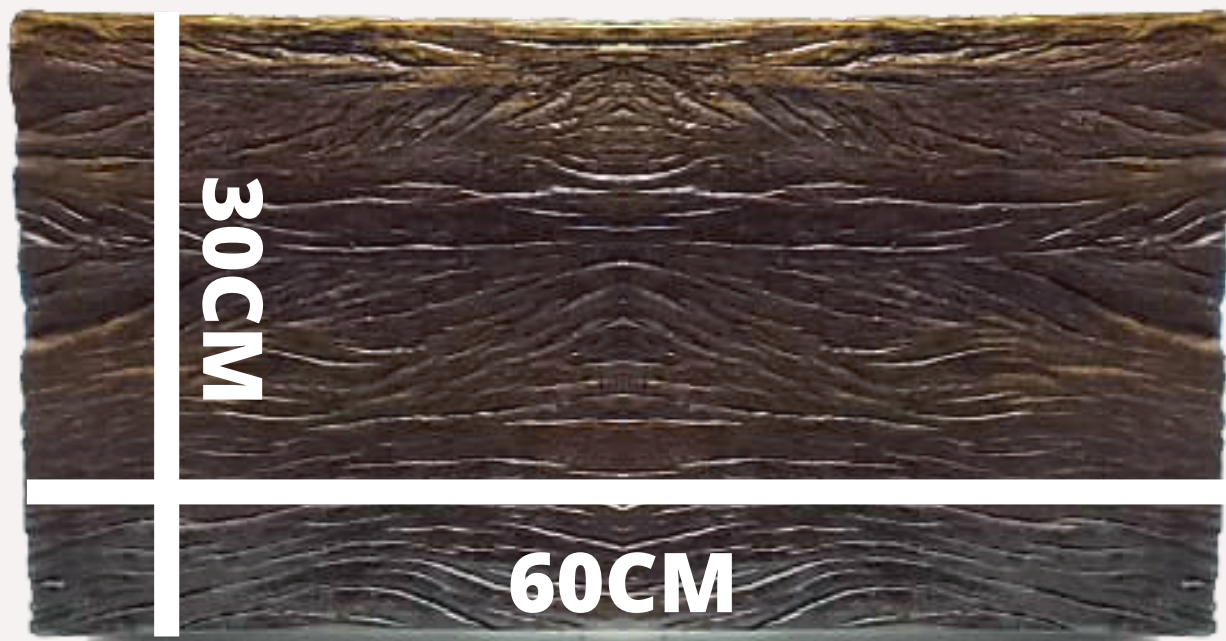

de flora

Pisante 60x30 cm

R$39,90

TELEFONE E WHATSAPP EMPRESARIAL 062 3218 3367