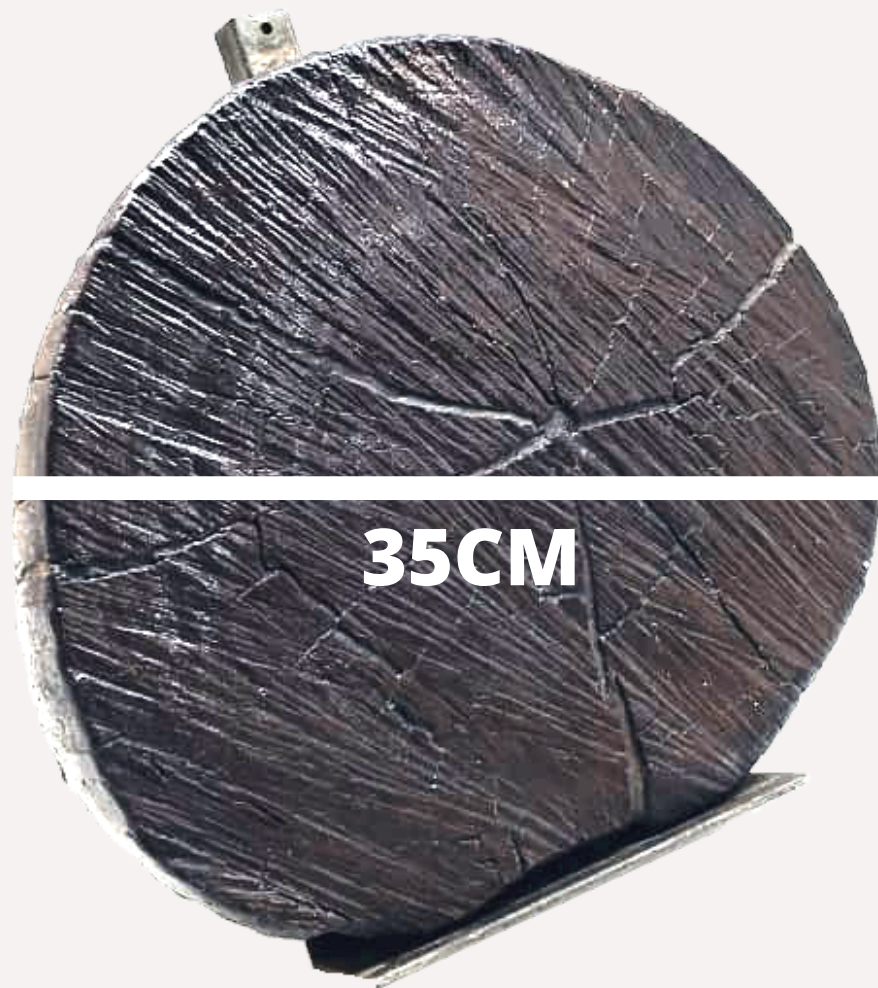

Bolacha 25 cm

R\$34,90

TELEFONE E WHATSAPP EMPRESARIAL 062 3218 3367

35 cm

de flora

35CM

Bolacha 35 cm

R\$39,90